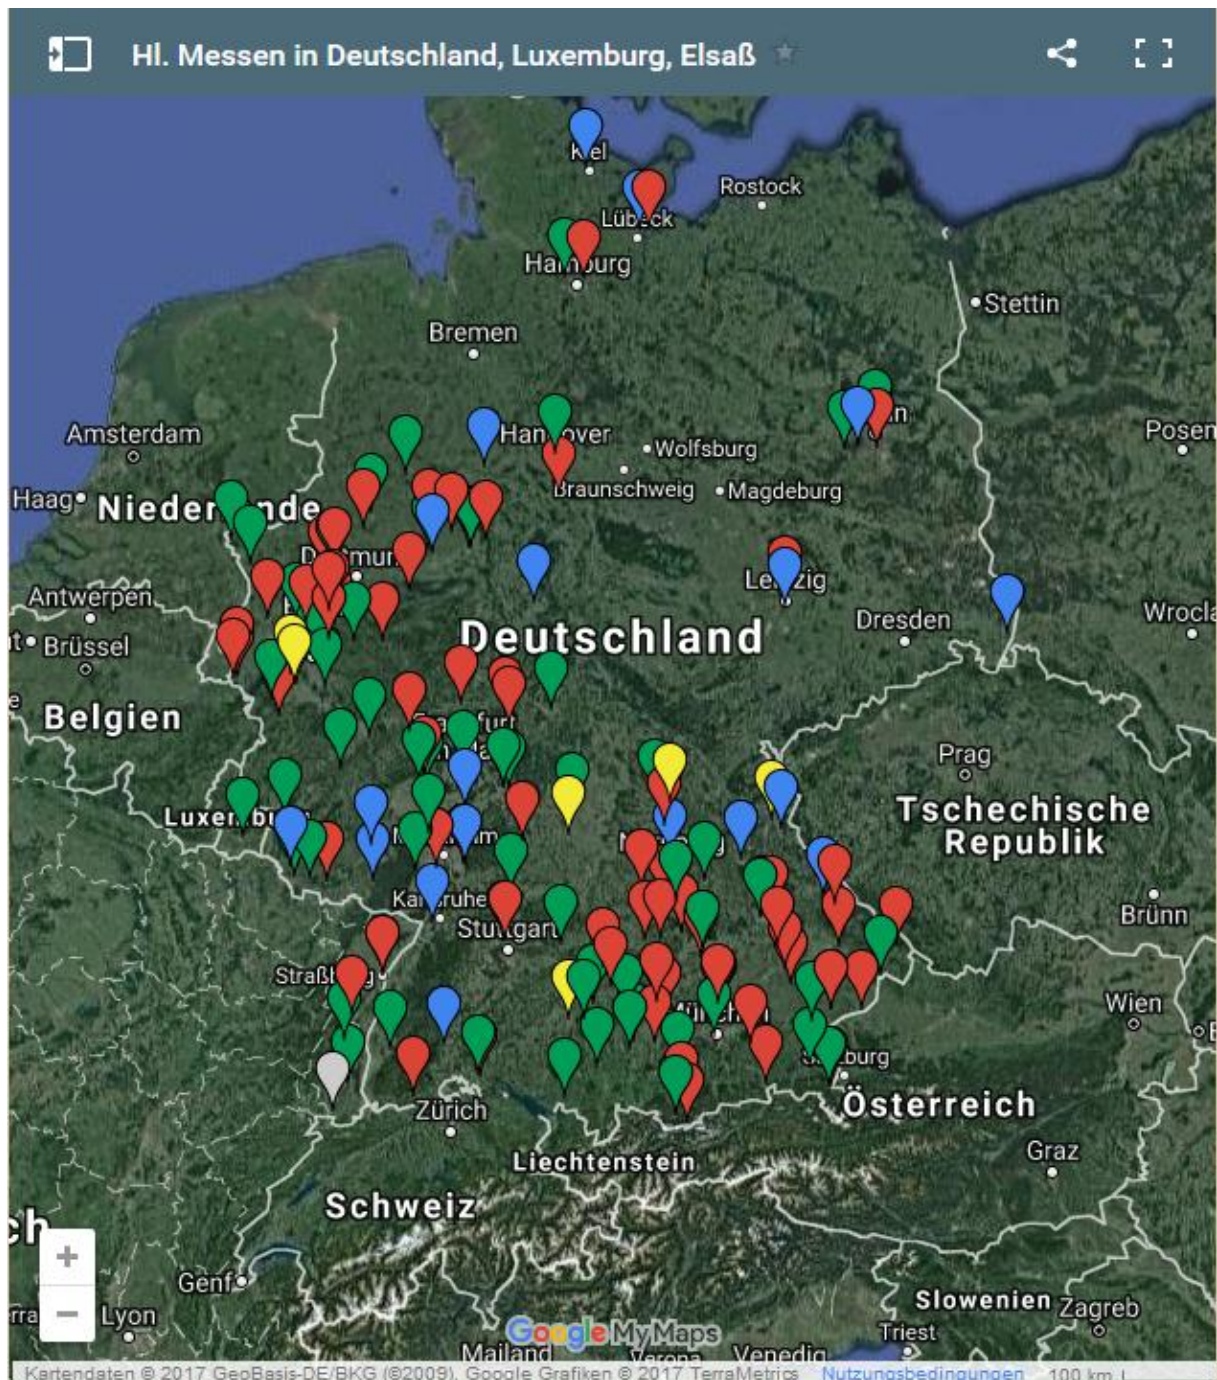

# Tridentinische Messen in Deutschland - Standortkarte

<http://www.pro-missa-tridentina.org/heilige-messen/standortkarte.htm>

grün = jeden Sonntag, blau = mindestens ein Sonntag im Monat, rot = nur werktags,  
gelb = nicht regelmäßig bzw. nicht jeden Monat, grau = keine hl. Messen mehr

Bedienungshinweise:

- mit gedrückt gehaltener linker Maustaste können Sie den Sie interessierenden Kartenausschnitt in die Mitte verschieben
- durch Anklicken des + Buttons können Sie die Karte soweit vergrößern, dass i.d.R. die betreffende Kirche/Kapelle aus der Vogelperspektive sichtbar wird
- bei nahe beieinander gelegenen Standorten überdecken sich die Ortsmarkierungen z.T. gegenseitig, vergrößern Sie hier durch Anklicken des + Buttons die Karte so weit, dass die Ortsmarkierungen getrennt voneinander sichtbar sind
- durch Anklicken der Ortsmarkierung erhalten Sie weitere Informationen zum betreffenden Mess-Standort
- durch Anklicken des Refresh-Buttons Ihres Browsers erhalten Sie die Karte wieder im Ausgangszustand

- **Bitte auf die Karte klicken und auf der Webseitenkarte die gewünschte Region für mehr Information anklicken**